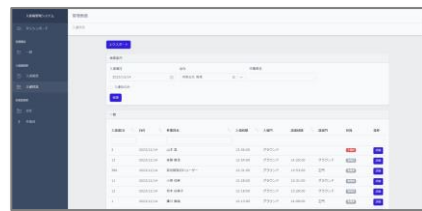

## 豊富な管理画面

作業員の管理IDが含まれたQRコードを読み取ることで、所在人数や入退状況、所在状況などが表示され各表示データをCSV出力することができます。

会社名登録

作業員登録

所在人数

所在状況一覧

入退履歴

入退状況