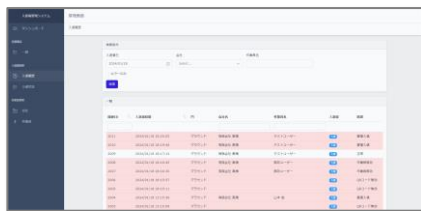

## 豊富な管理画面

作業員の管理IDが含まれたQRコードを読み取ることで、所在人数や入退状況、所在状況などが表示され各表示データをCSV出力することができます。

会社名登録

作業員登録

所在人数

所在状況一覧

入退履歴

入退状況