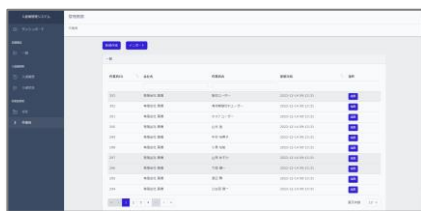

## 設置できる場所の数には制限なし

プライベートネットワーク内においては、場所の数には制限なく一元管理が行えます。

## 豊富な管理画面

作業員の管理IDが含まれたQRコードを読み取ることで、所在人数や入退状況、所在状況などが表示され各表示データをCSV出力することができます。

会社名登録

作業員登録

所在人数

所在状況一覧

入退履歴

入退状況