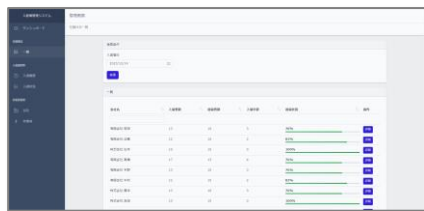

## 豊富な管理画面

作業員の管理IDが含まれたQRコードを読み取ることで、所在人数や入退状況、所在状況などが表示され各表示データをCSV出力することができます。

会社名登録

作業員登録

所在人数

所在状況一覧

入退履歴

入退状況