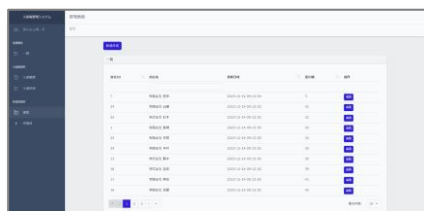

## 認証はすぐに発行できるQRコード

安全教育修了後には、入場許可証カードと、必要に応じてヘルメット貼付用のQRコードシールの印刷を行います。これにより、QRコードリーダーを使用してスムーズな入退場管理が行えます。

## データ通信は安価なプライベートネットワーク

データ通信には、月に数百円でもプライベートネットワークの構築ができるSORACOM LTE通信網などを使用します。

## 豊富な管理画面

作業員の管理IDが含まれたQRコードを読み取ることで、所在人数や入退状況、所在状況などが表示され各表示データをCSV出力することができます。

会社名登録

作業員登録

所在人数

所在状況一覧

入退履歴

入退状況